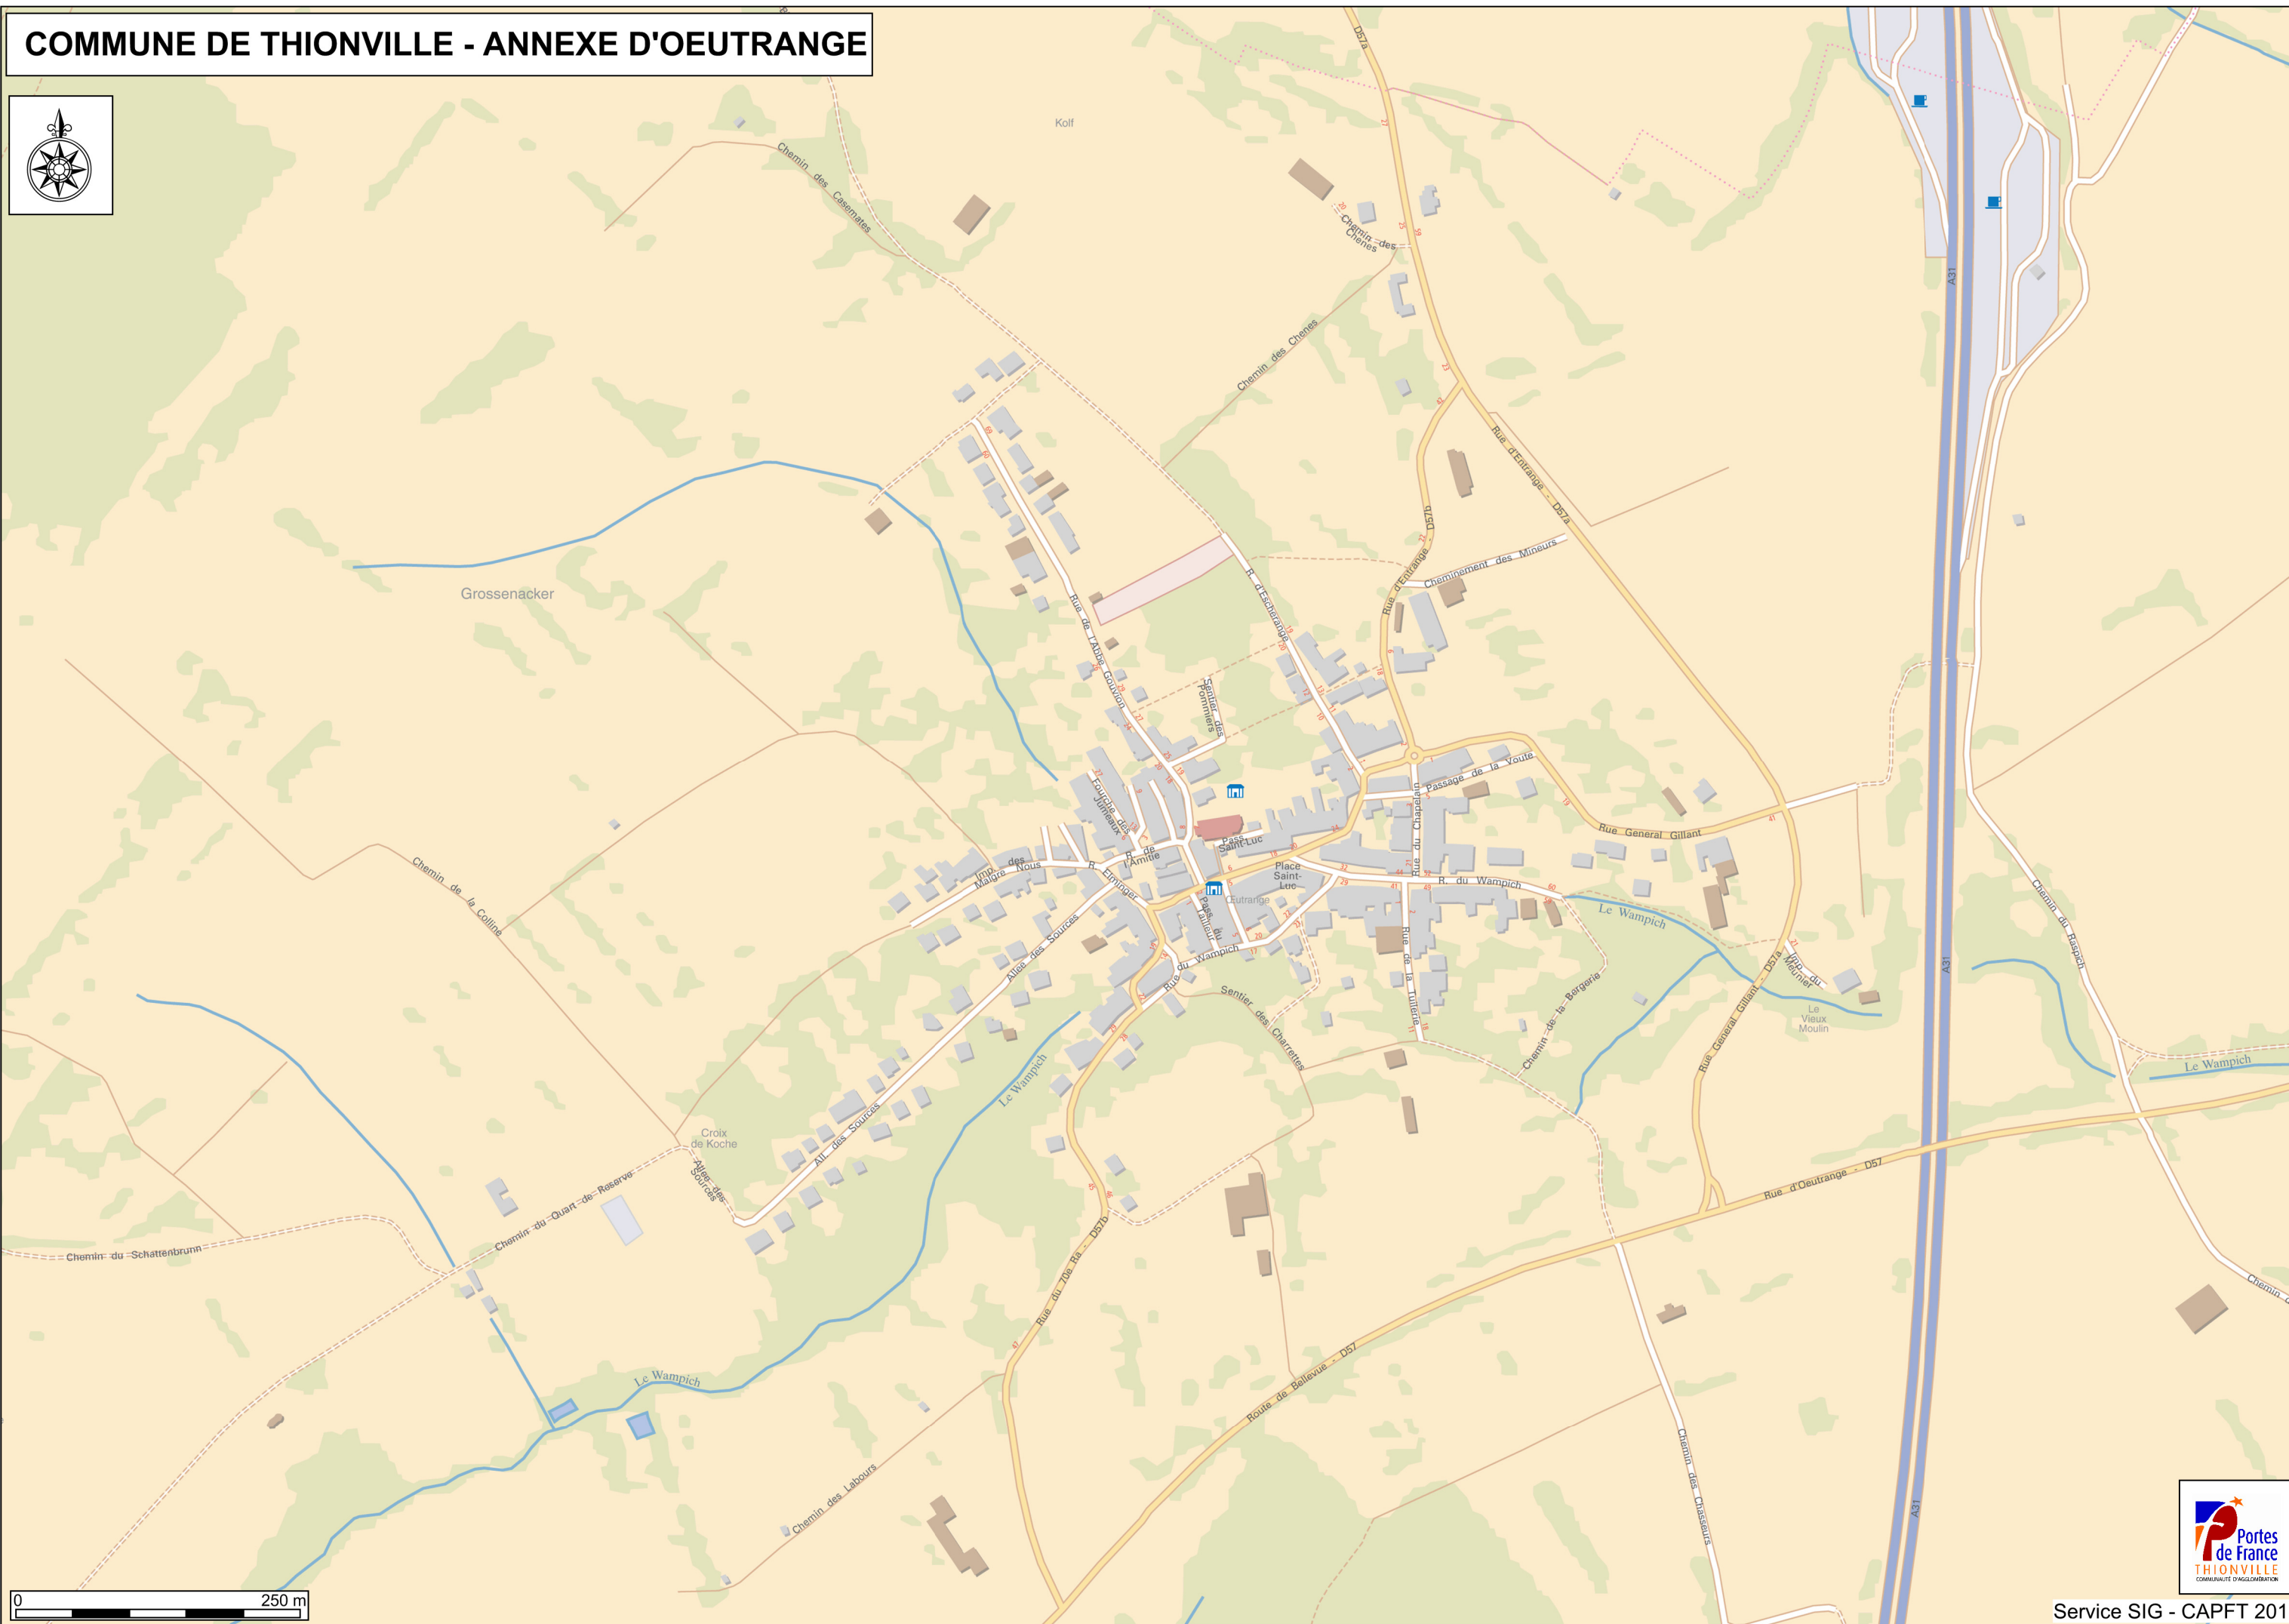

# COMMUNE DE THIONVILLE - ANNEXE D'OETRANGE

Source : France Raster 2010 IGN

Service SIG - CAPFT 2013