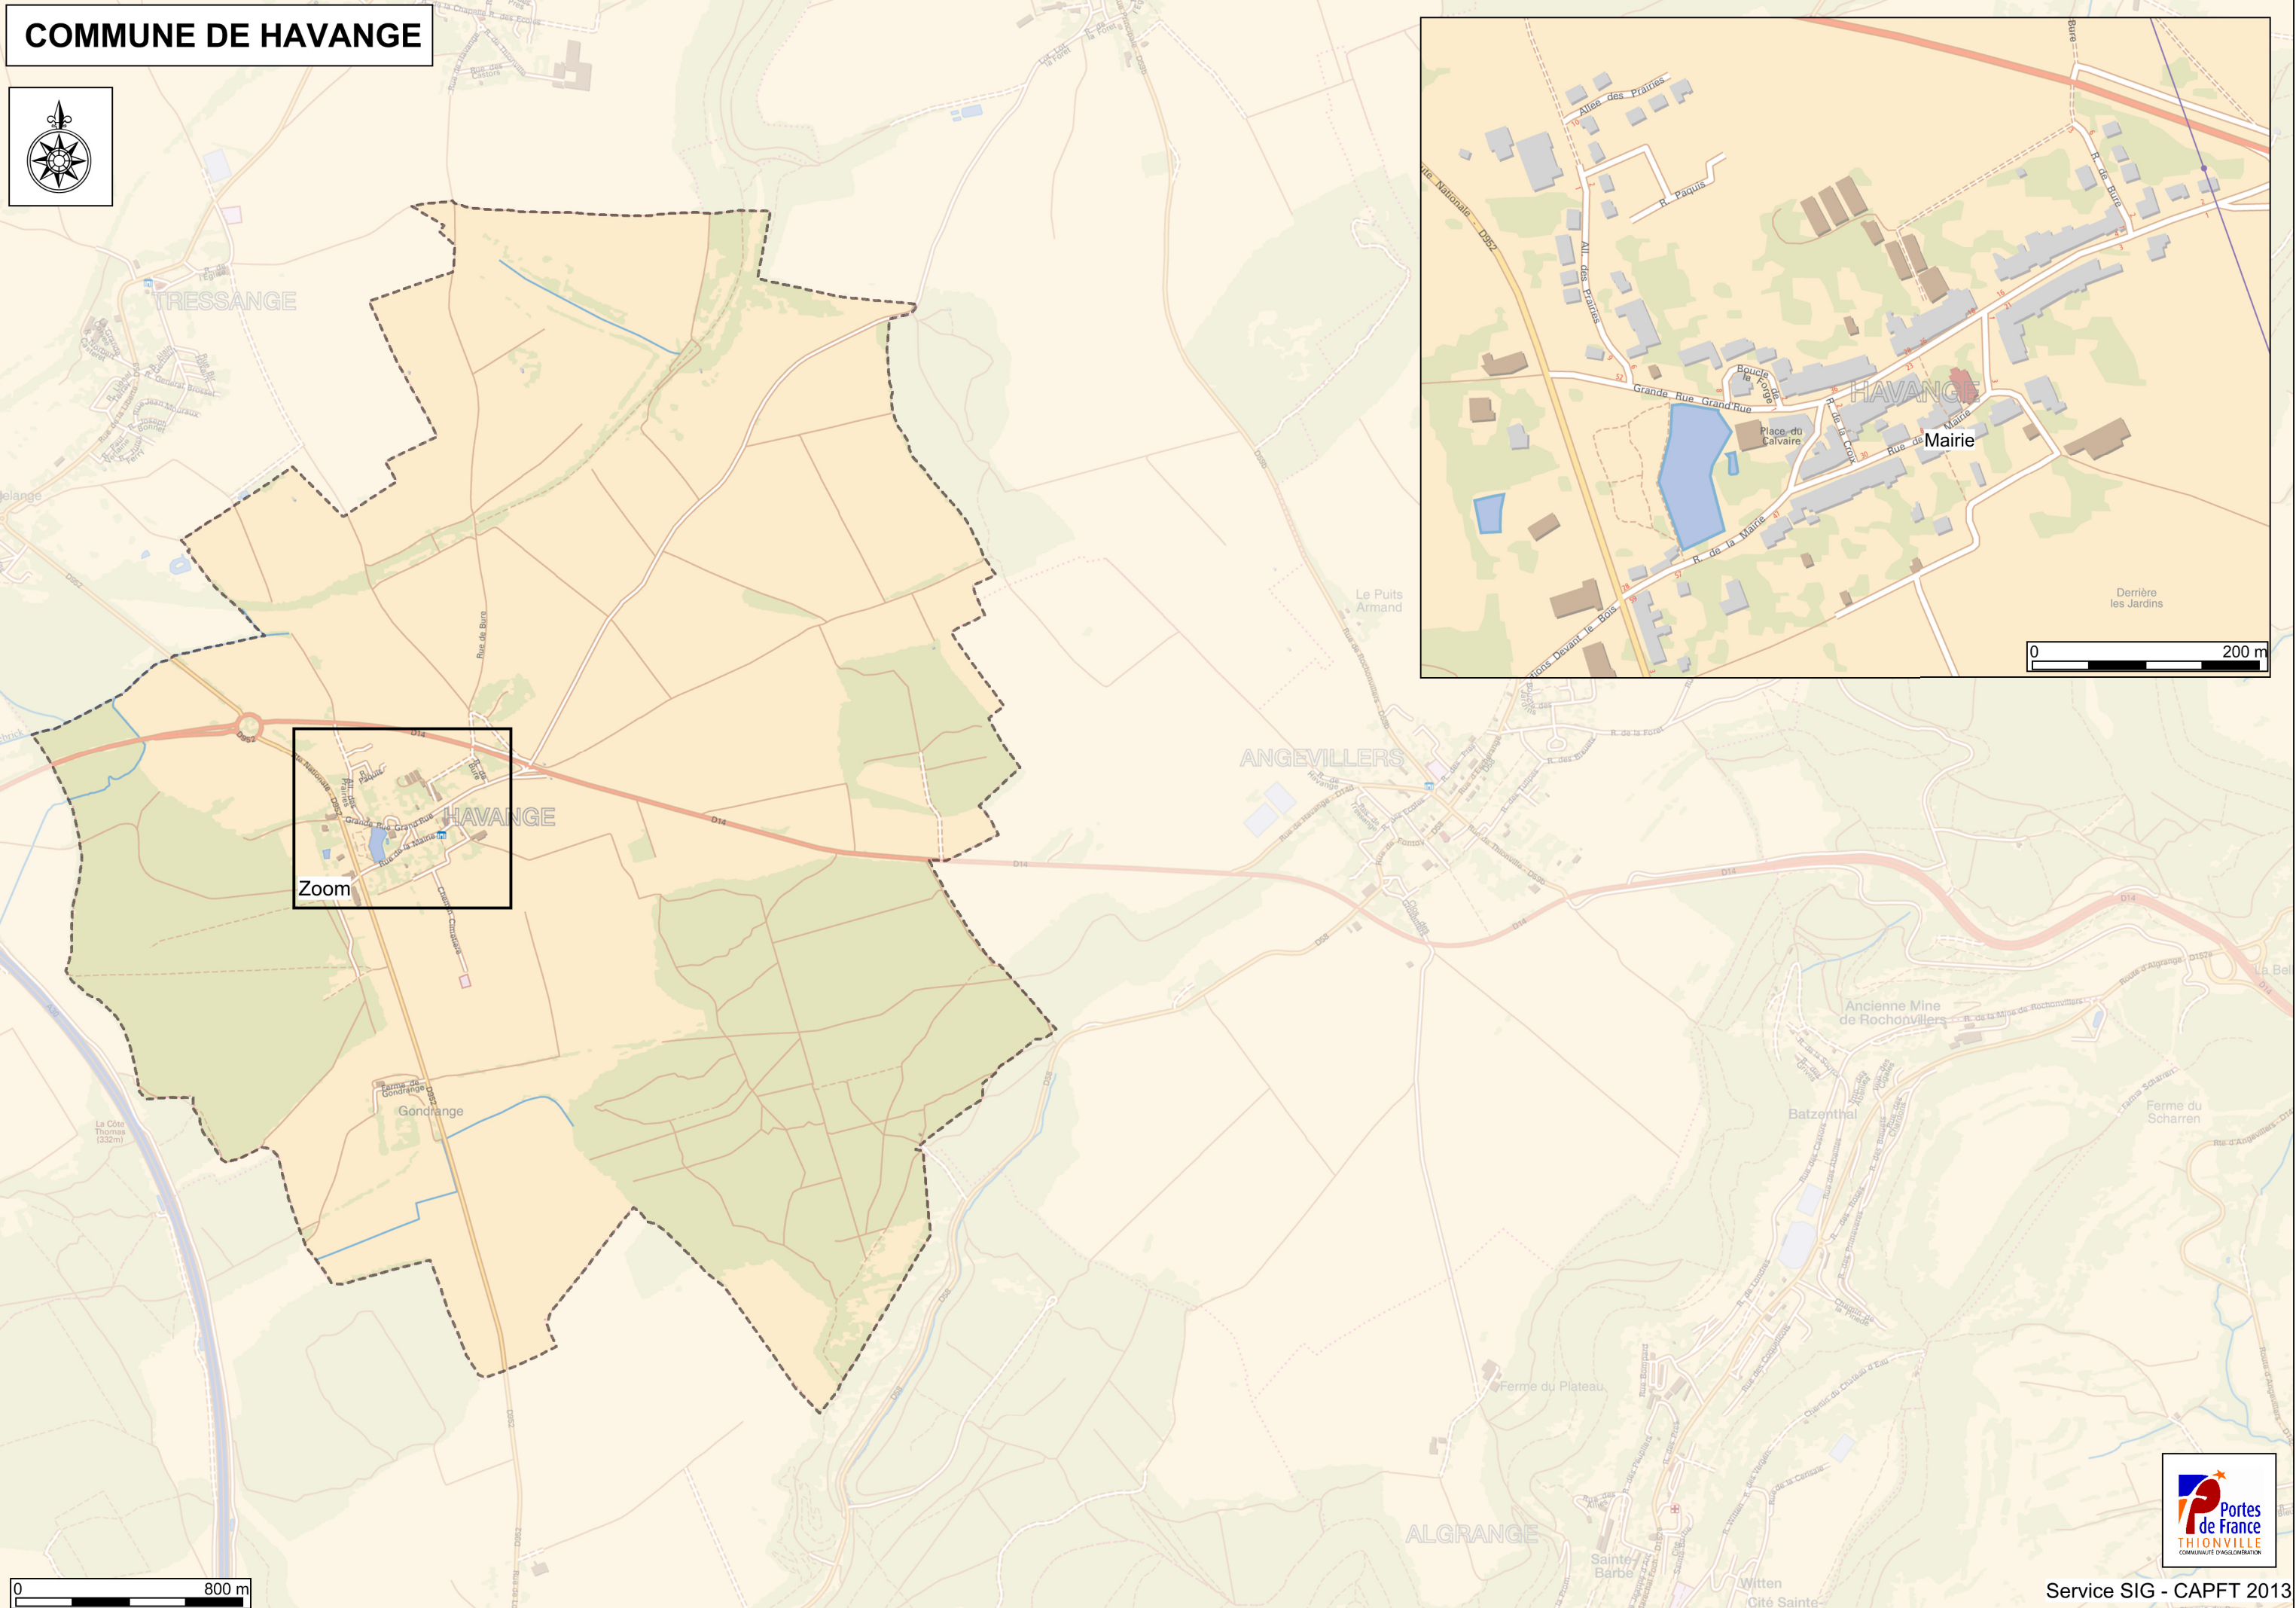

# COMMUNE DE HAVANGE

Source : France Raster 2010 IGN

0 800 m

Service SIG - CAPFT 2013