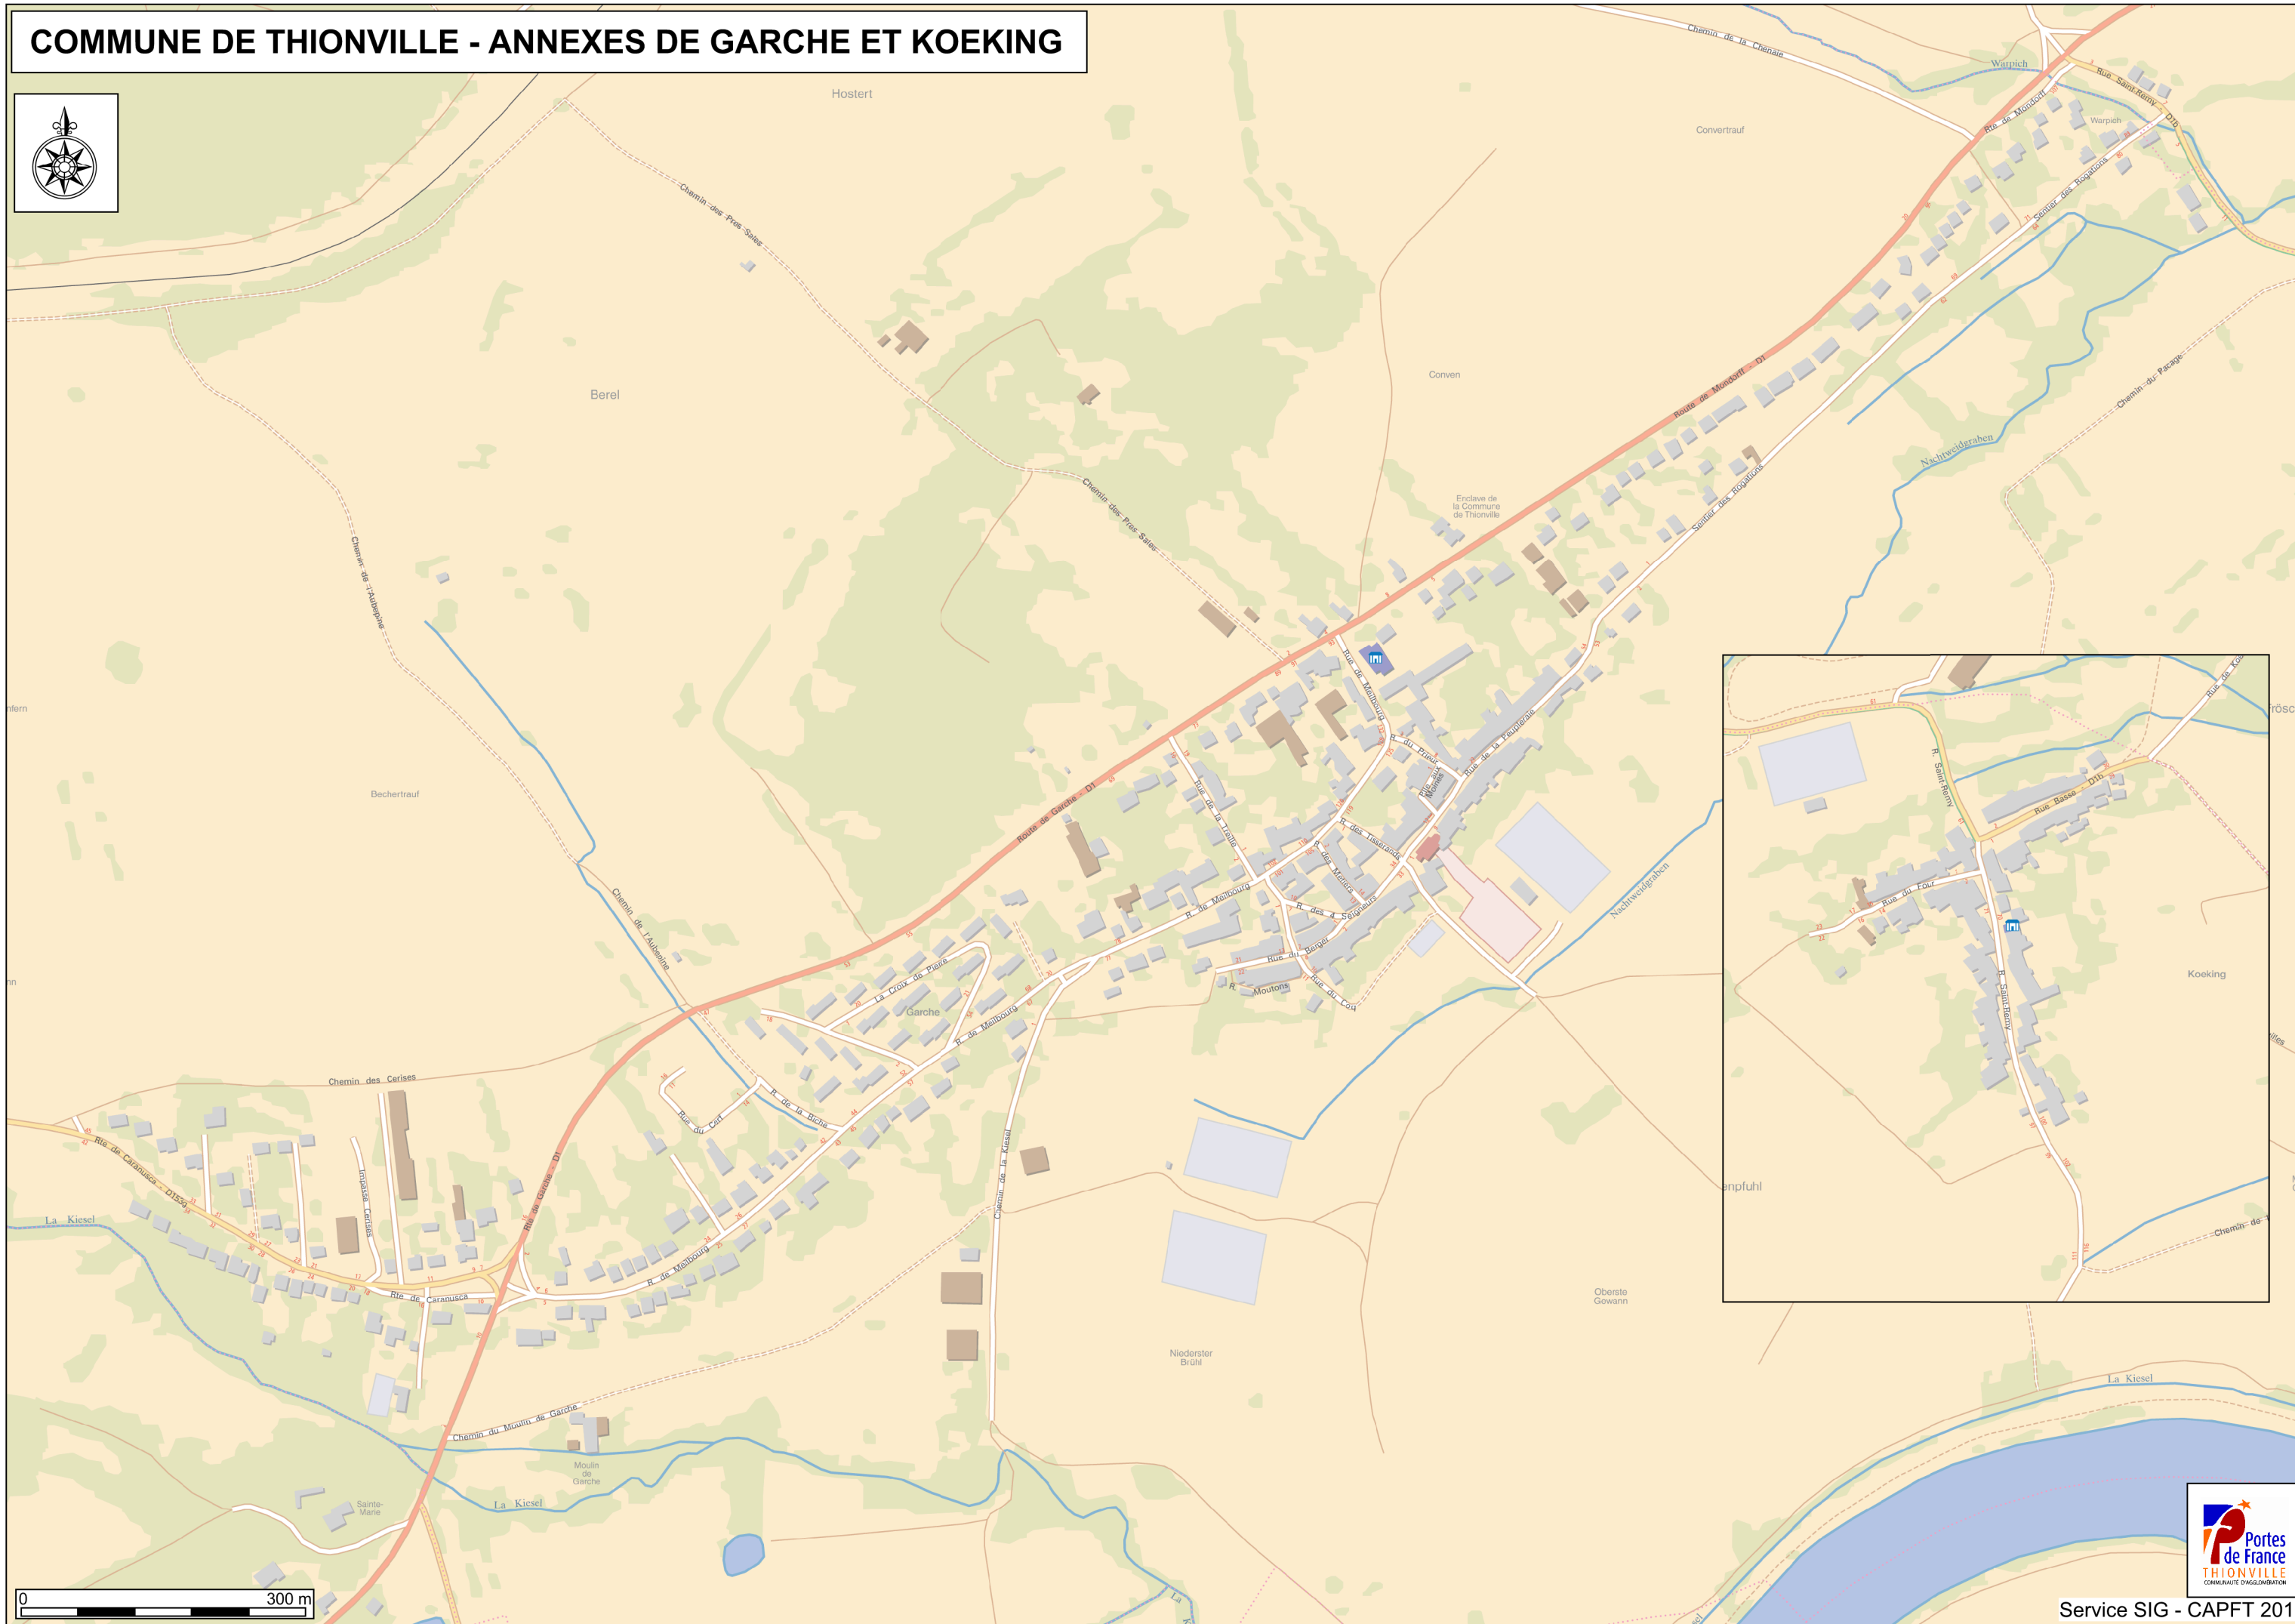

COMMUNE DE THIONVILLE - ANNEXES DE GARCHE ET KOEKING

Source : France Raster 2010 IGN

Service SIG - CAPFT 2013