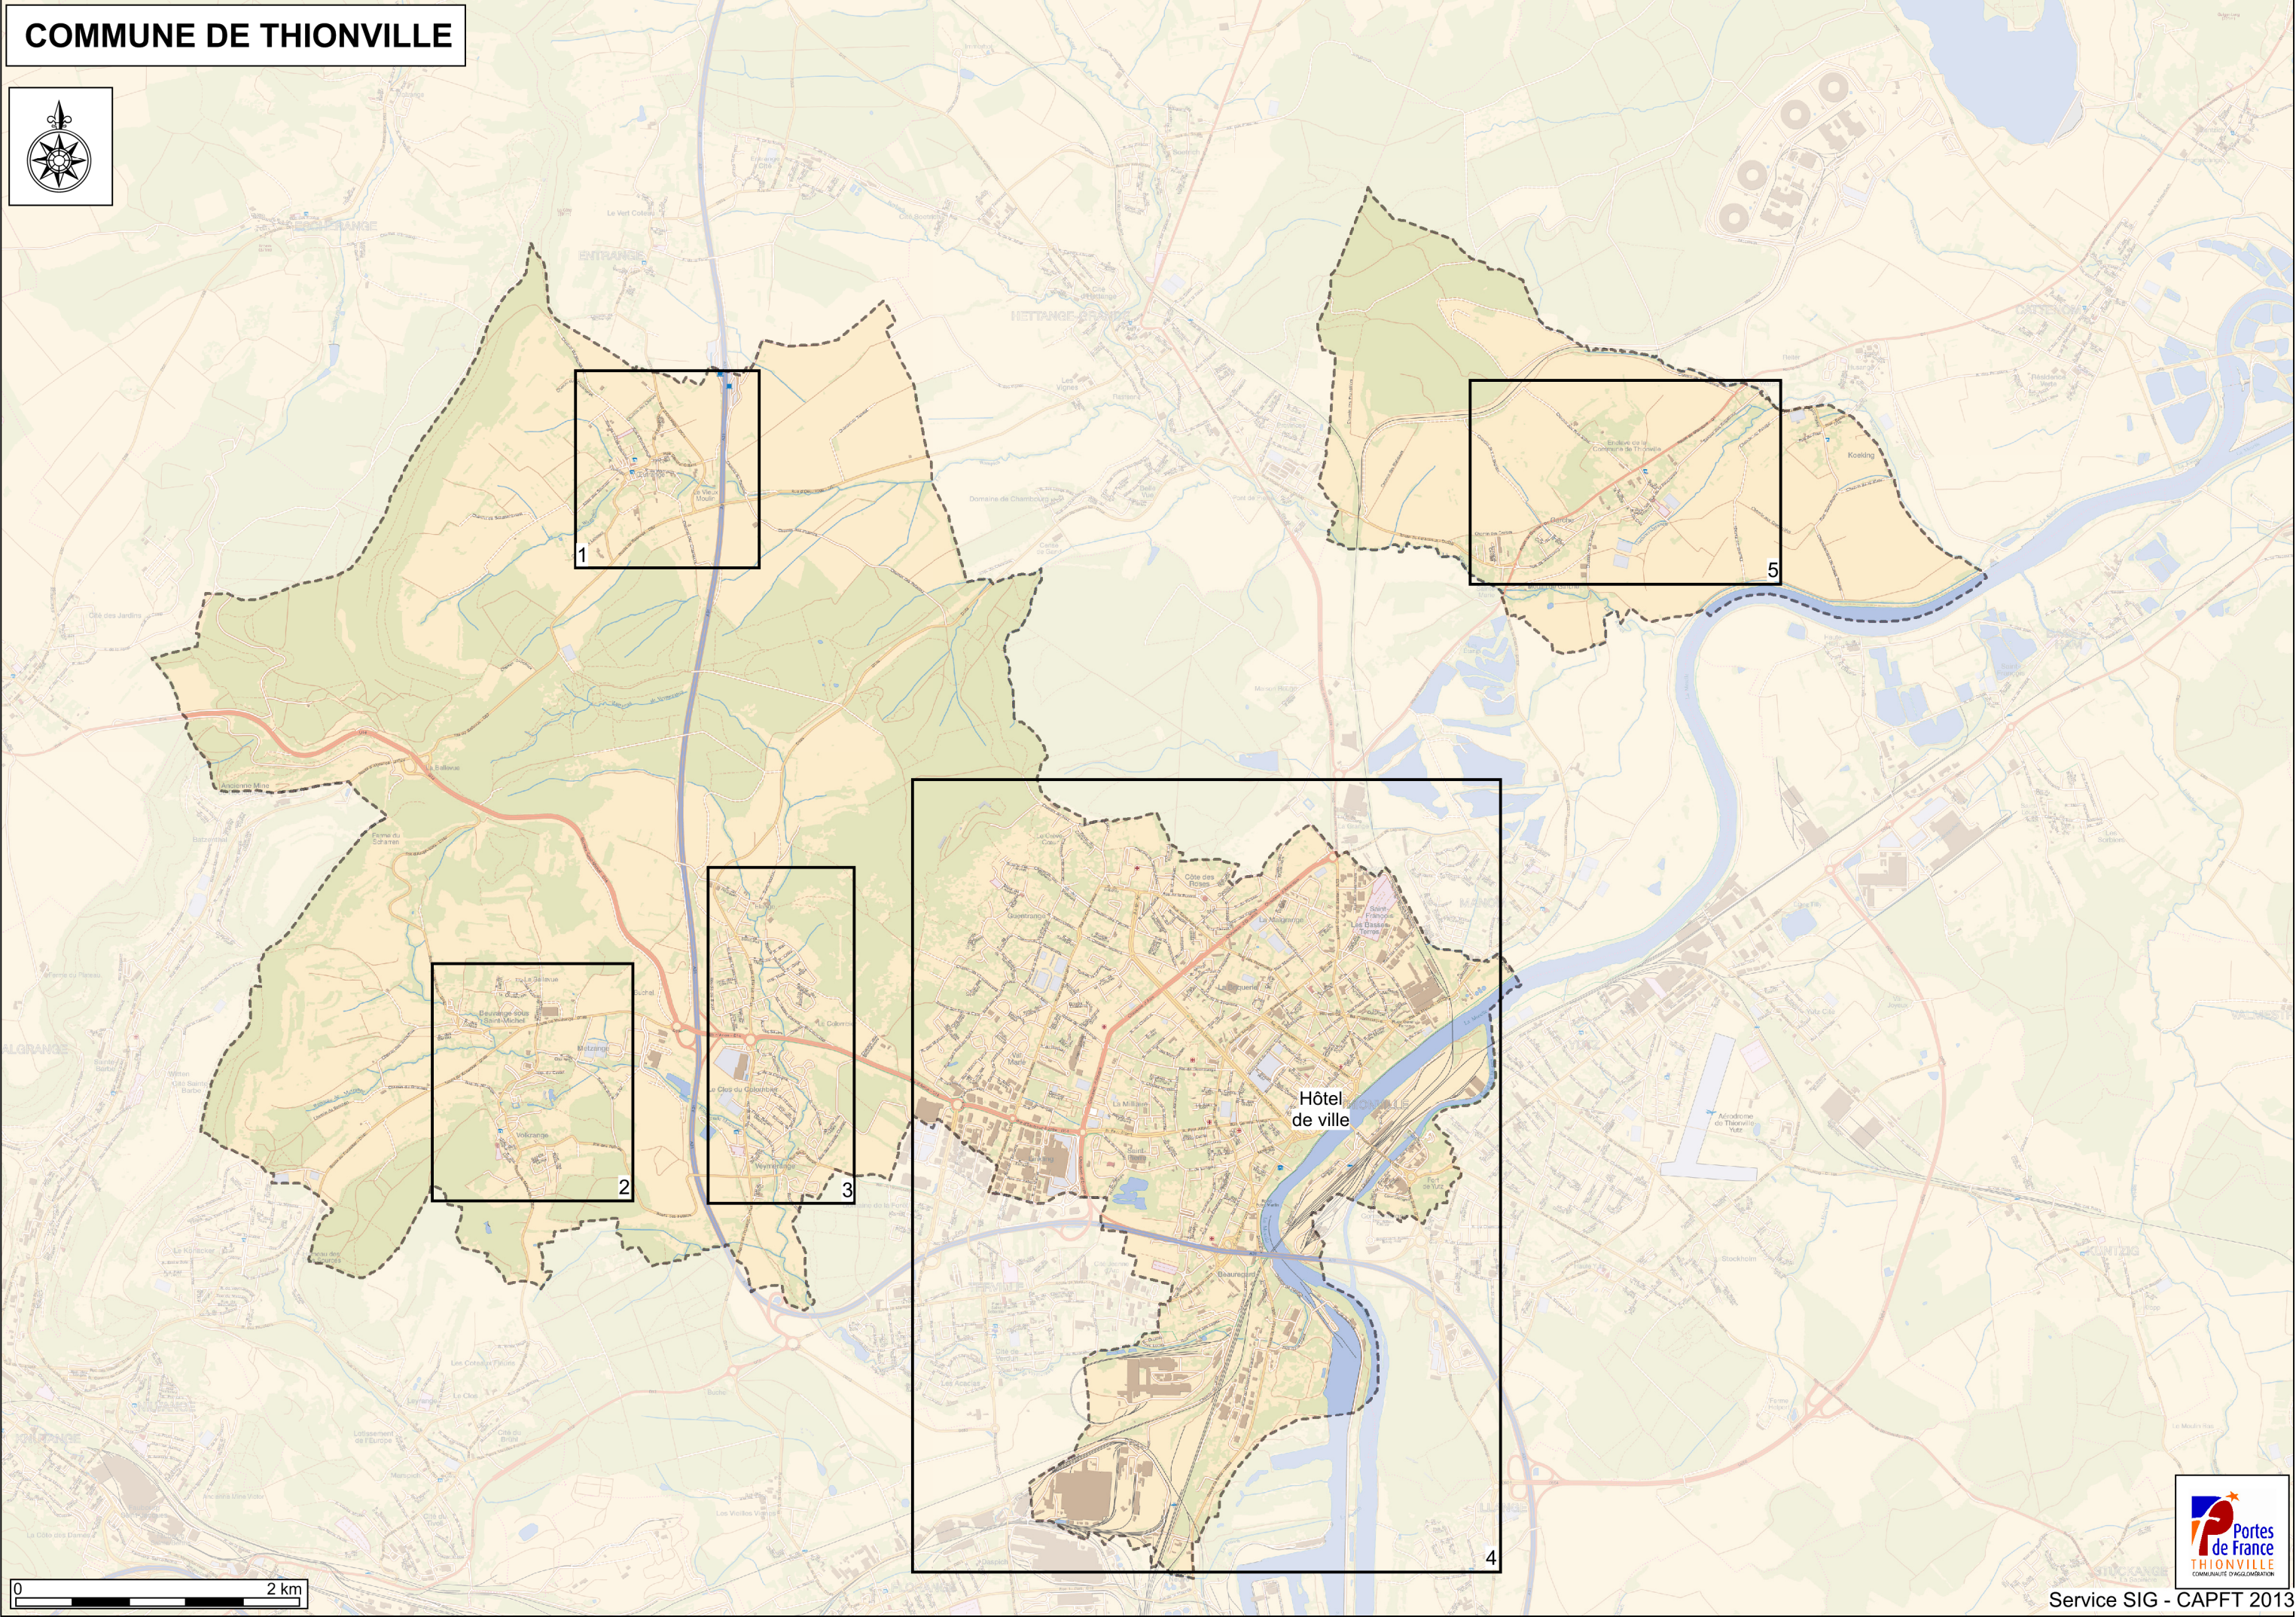

COMMUNE DE THIONVILLE

Source : France Raster 2010 IGN

Service SIG - CAPFT 2013