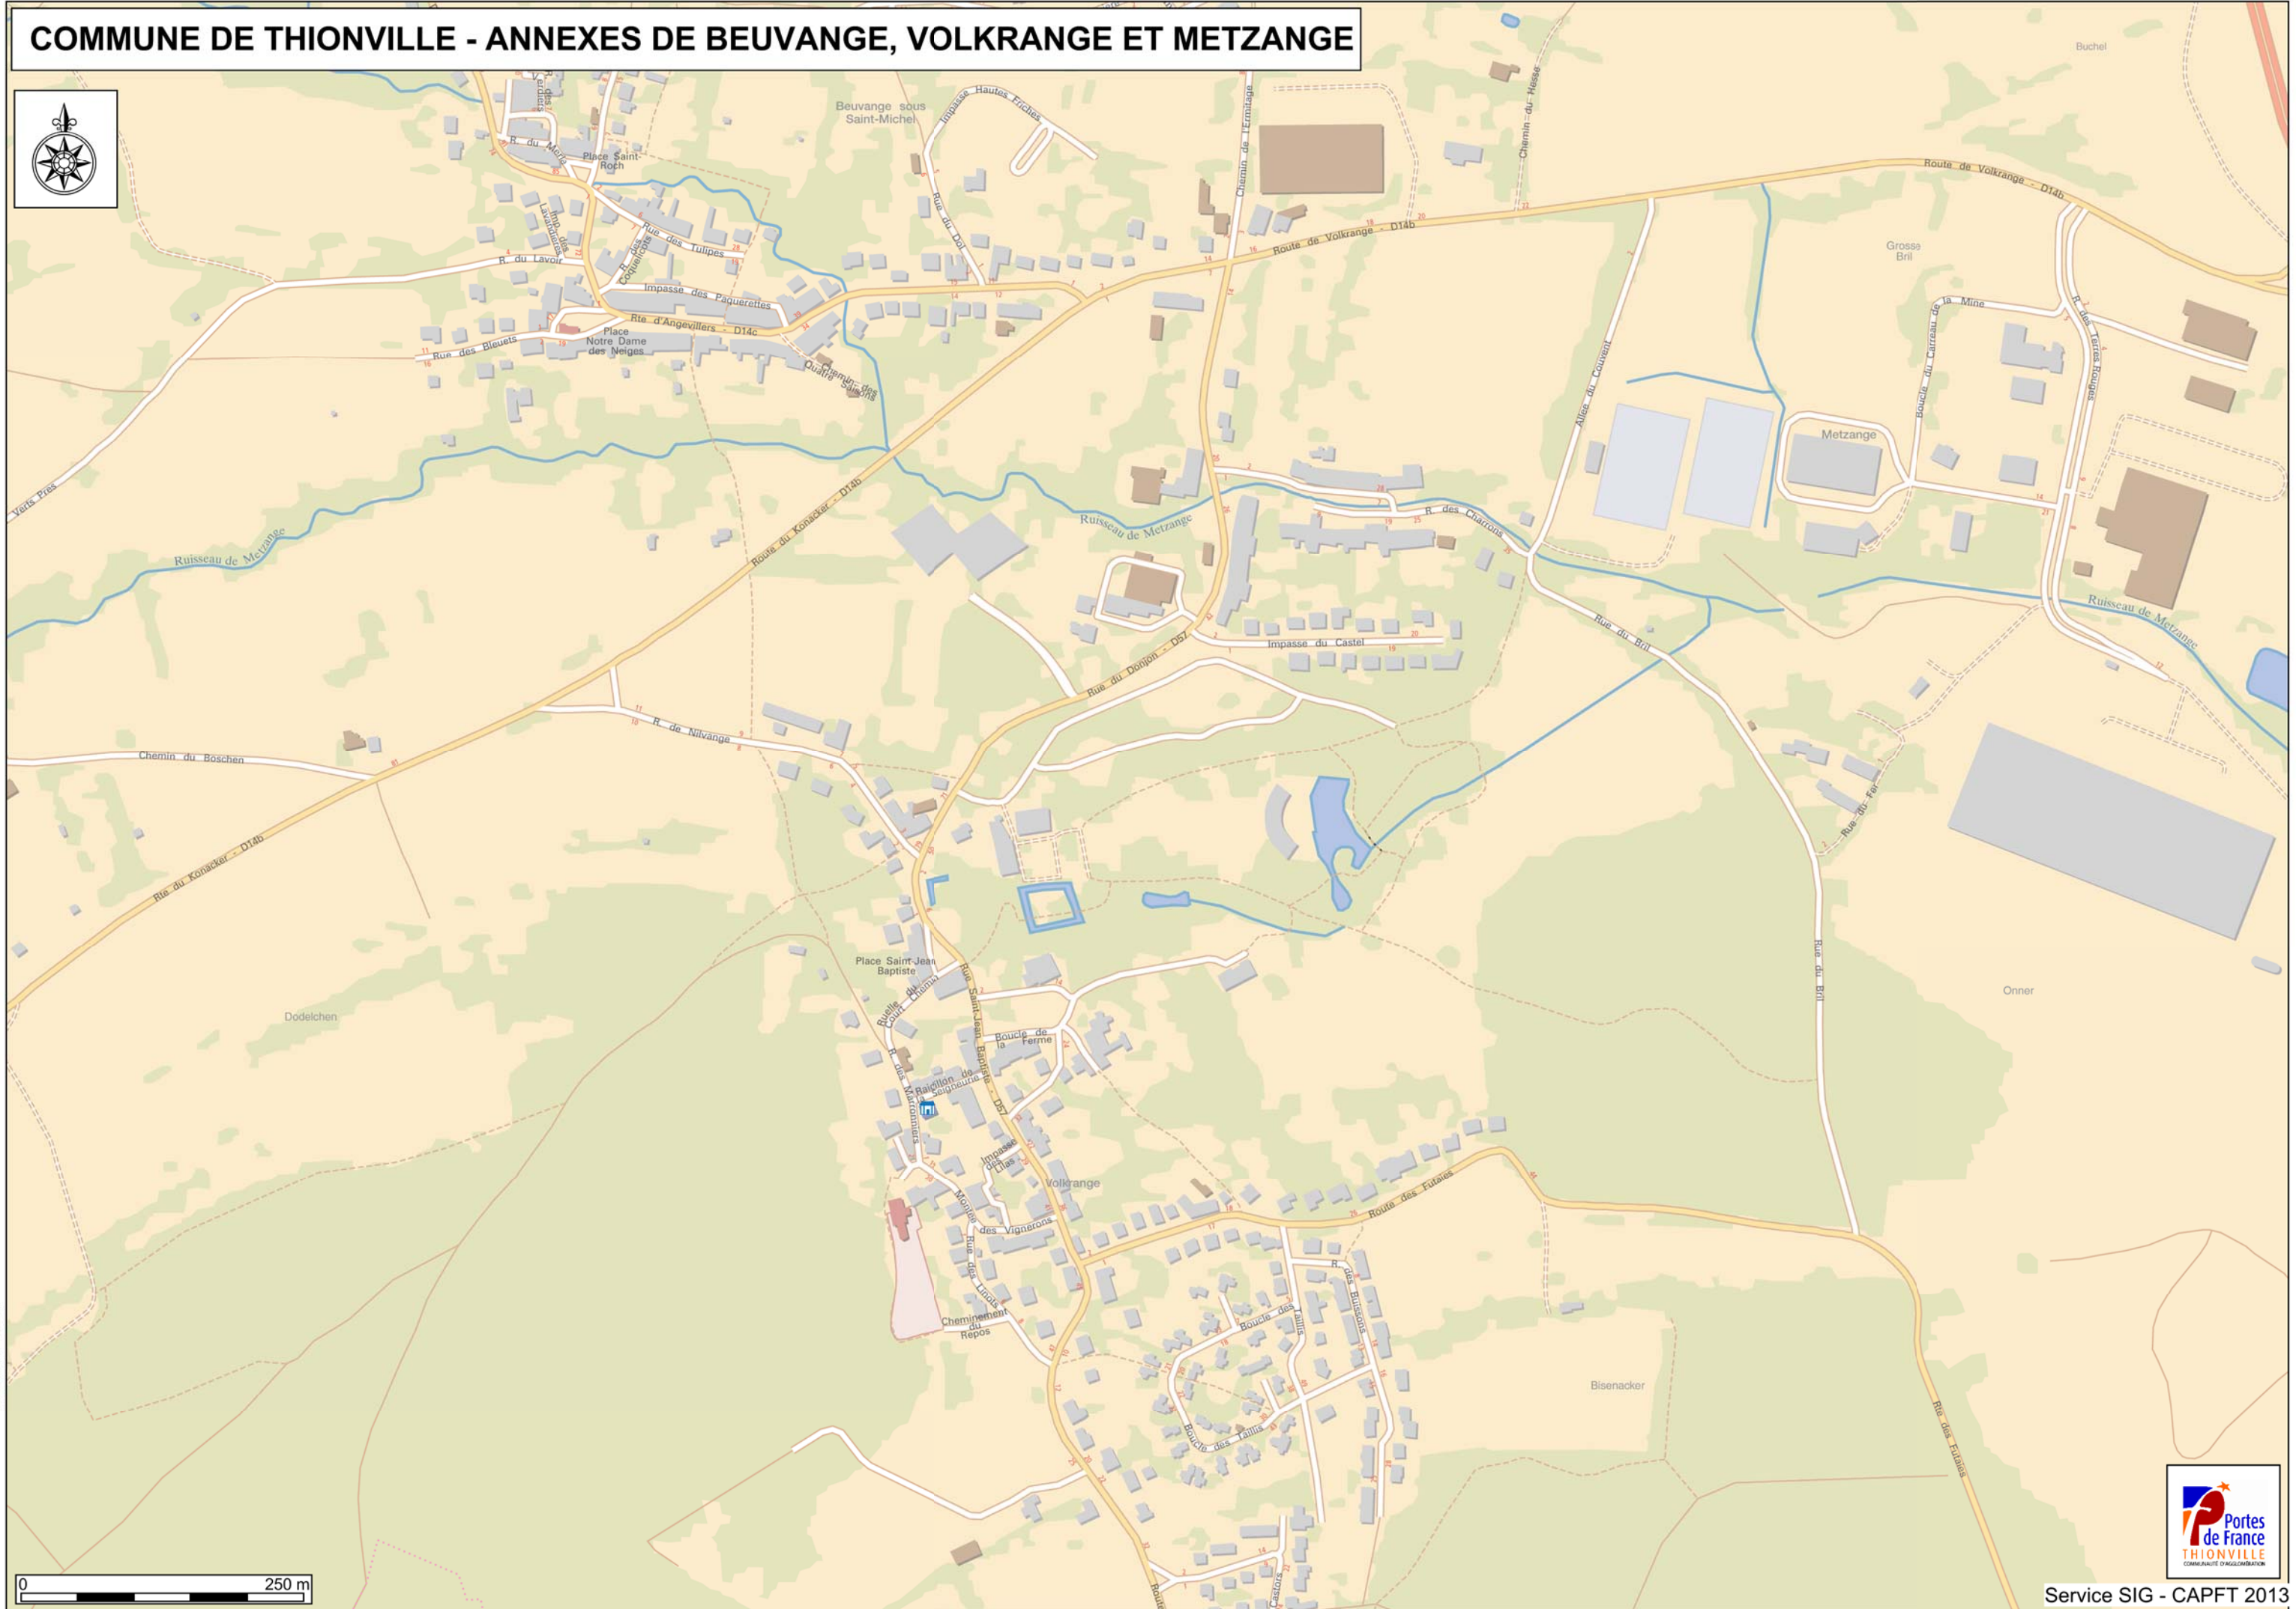

COMMUNE DE THIONVILLE - ANNEXES DE BEUVANGE, VOLKRANGE ET METZANGE

Source : France Raster 2010 IGN

0 250 m

Service SIG - CAPFT 2013